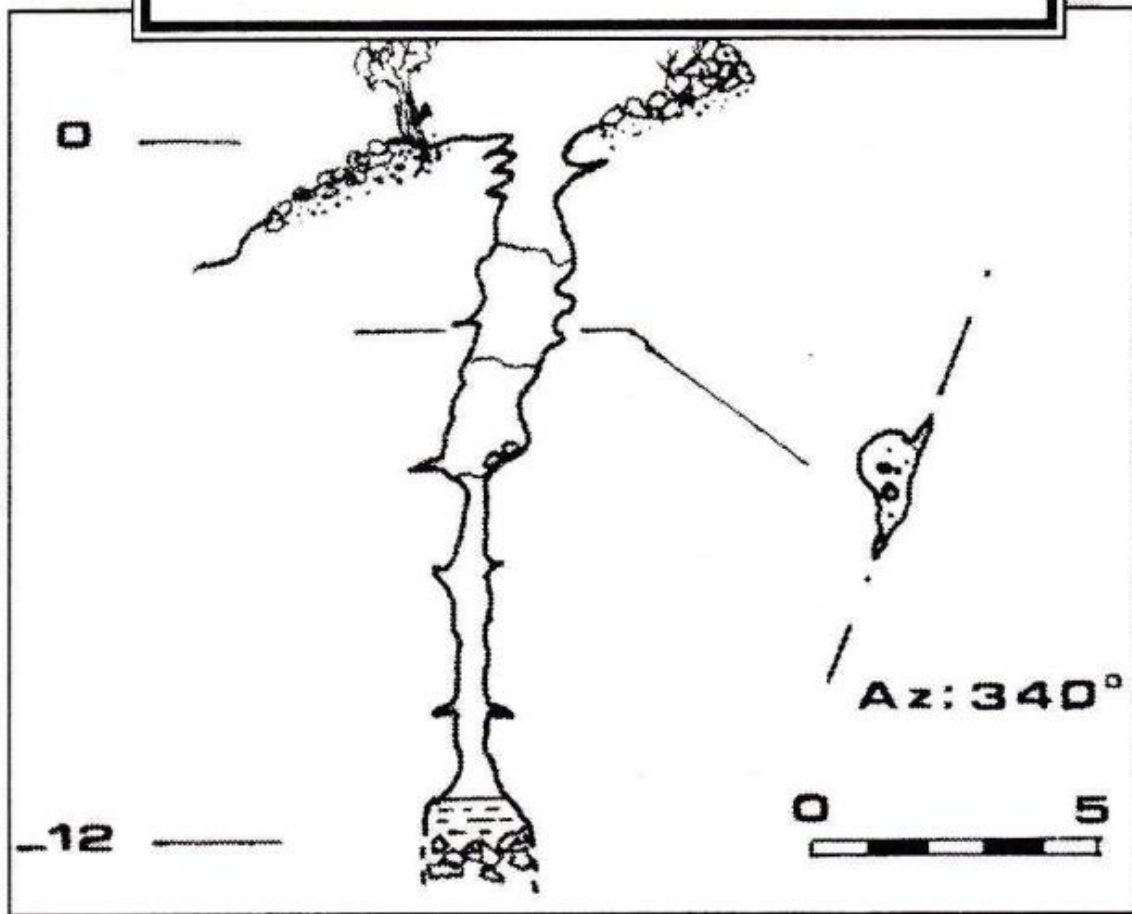

# GOUFFRE DE LA COMBE DE PRESMES

AUBAINE

780.56 2238.46 423m

Extrait de « Sous la Côte » (S. C. Pommard), n° 10, 1996 (p. 24).