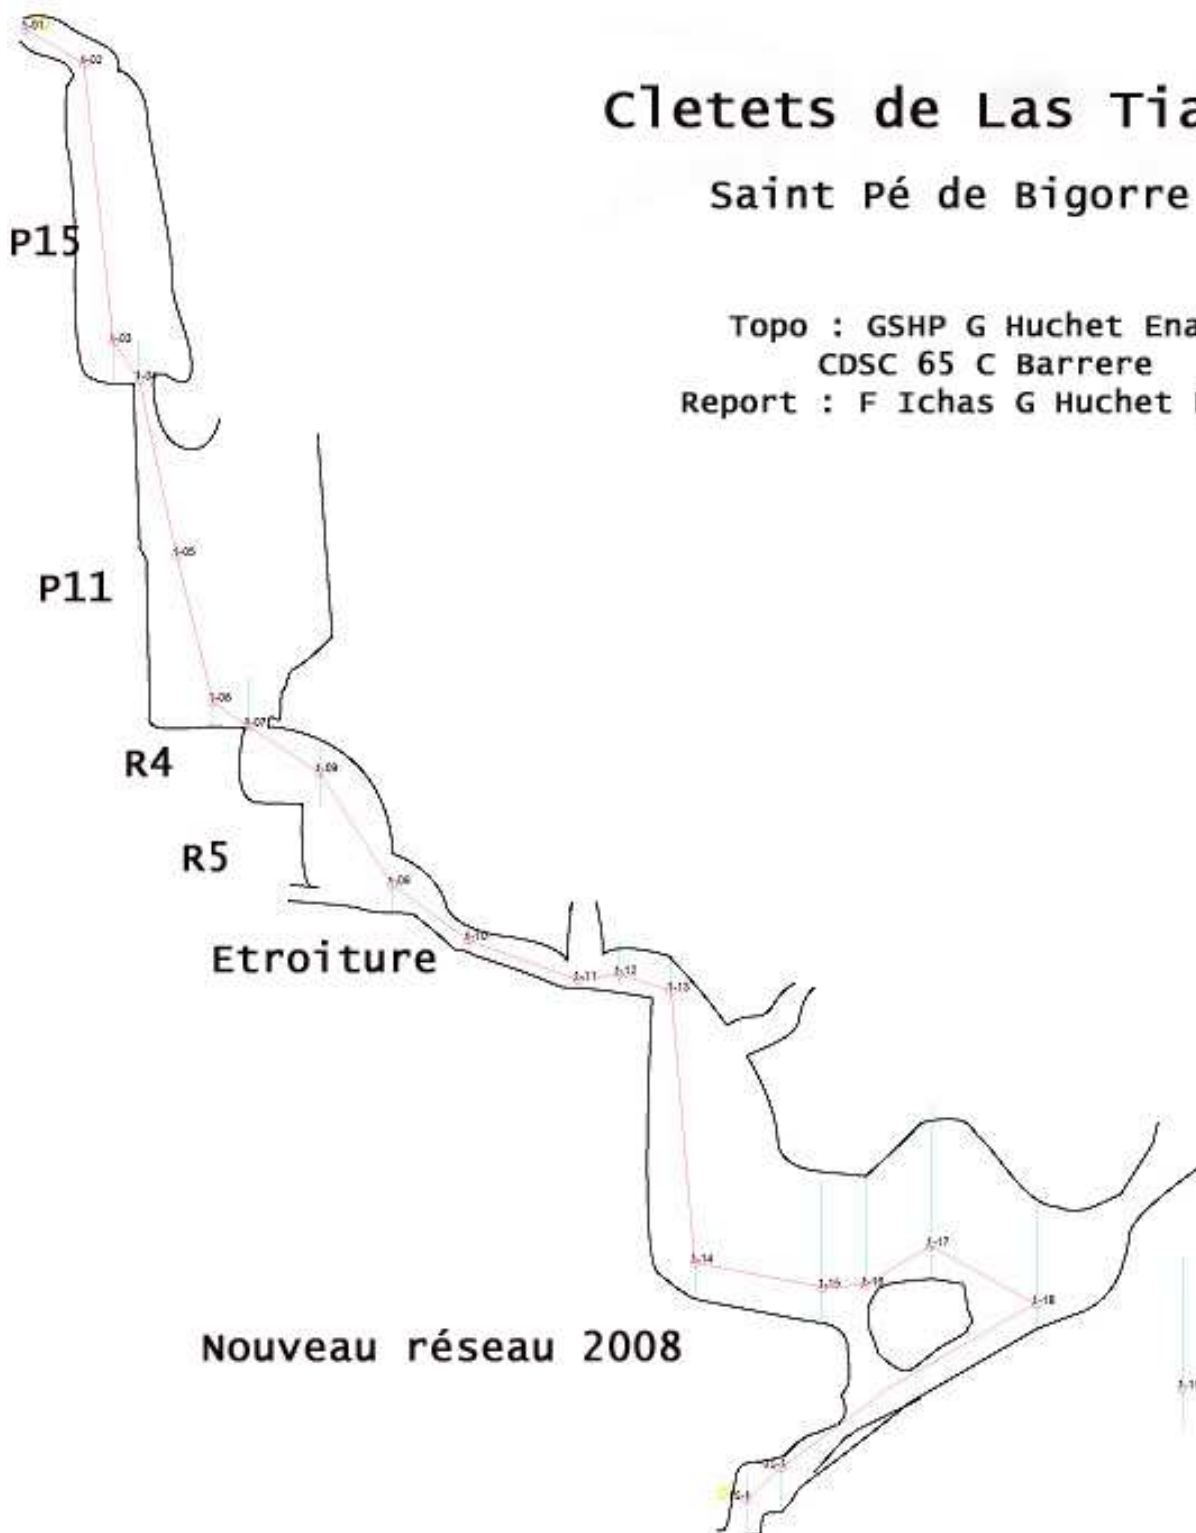

Cletets de Las Tiabes

Saint Pé de Bigorre

Topo : GSHP G Huchet Enaud
CDSC 65 C Barrere
Report : F Ichas G Huchet Enaud

0 20 m