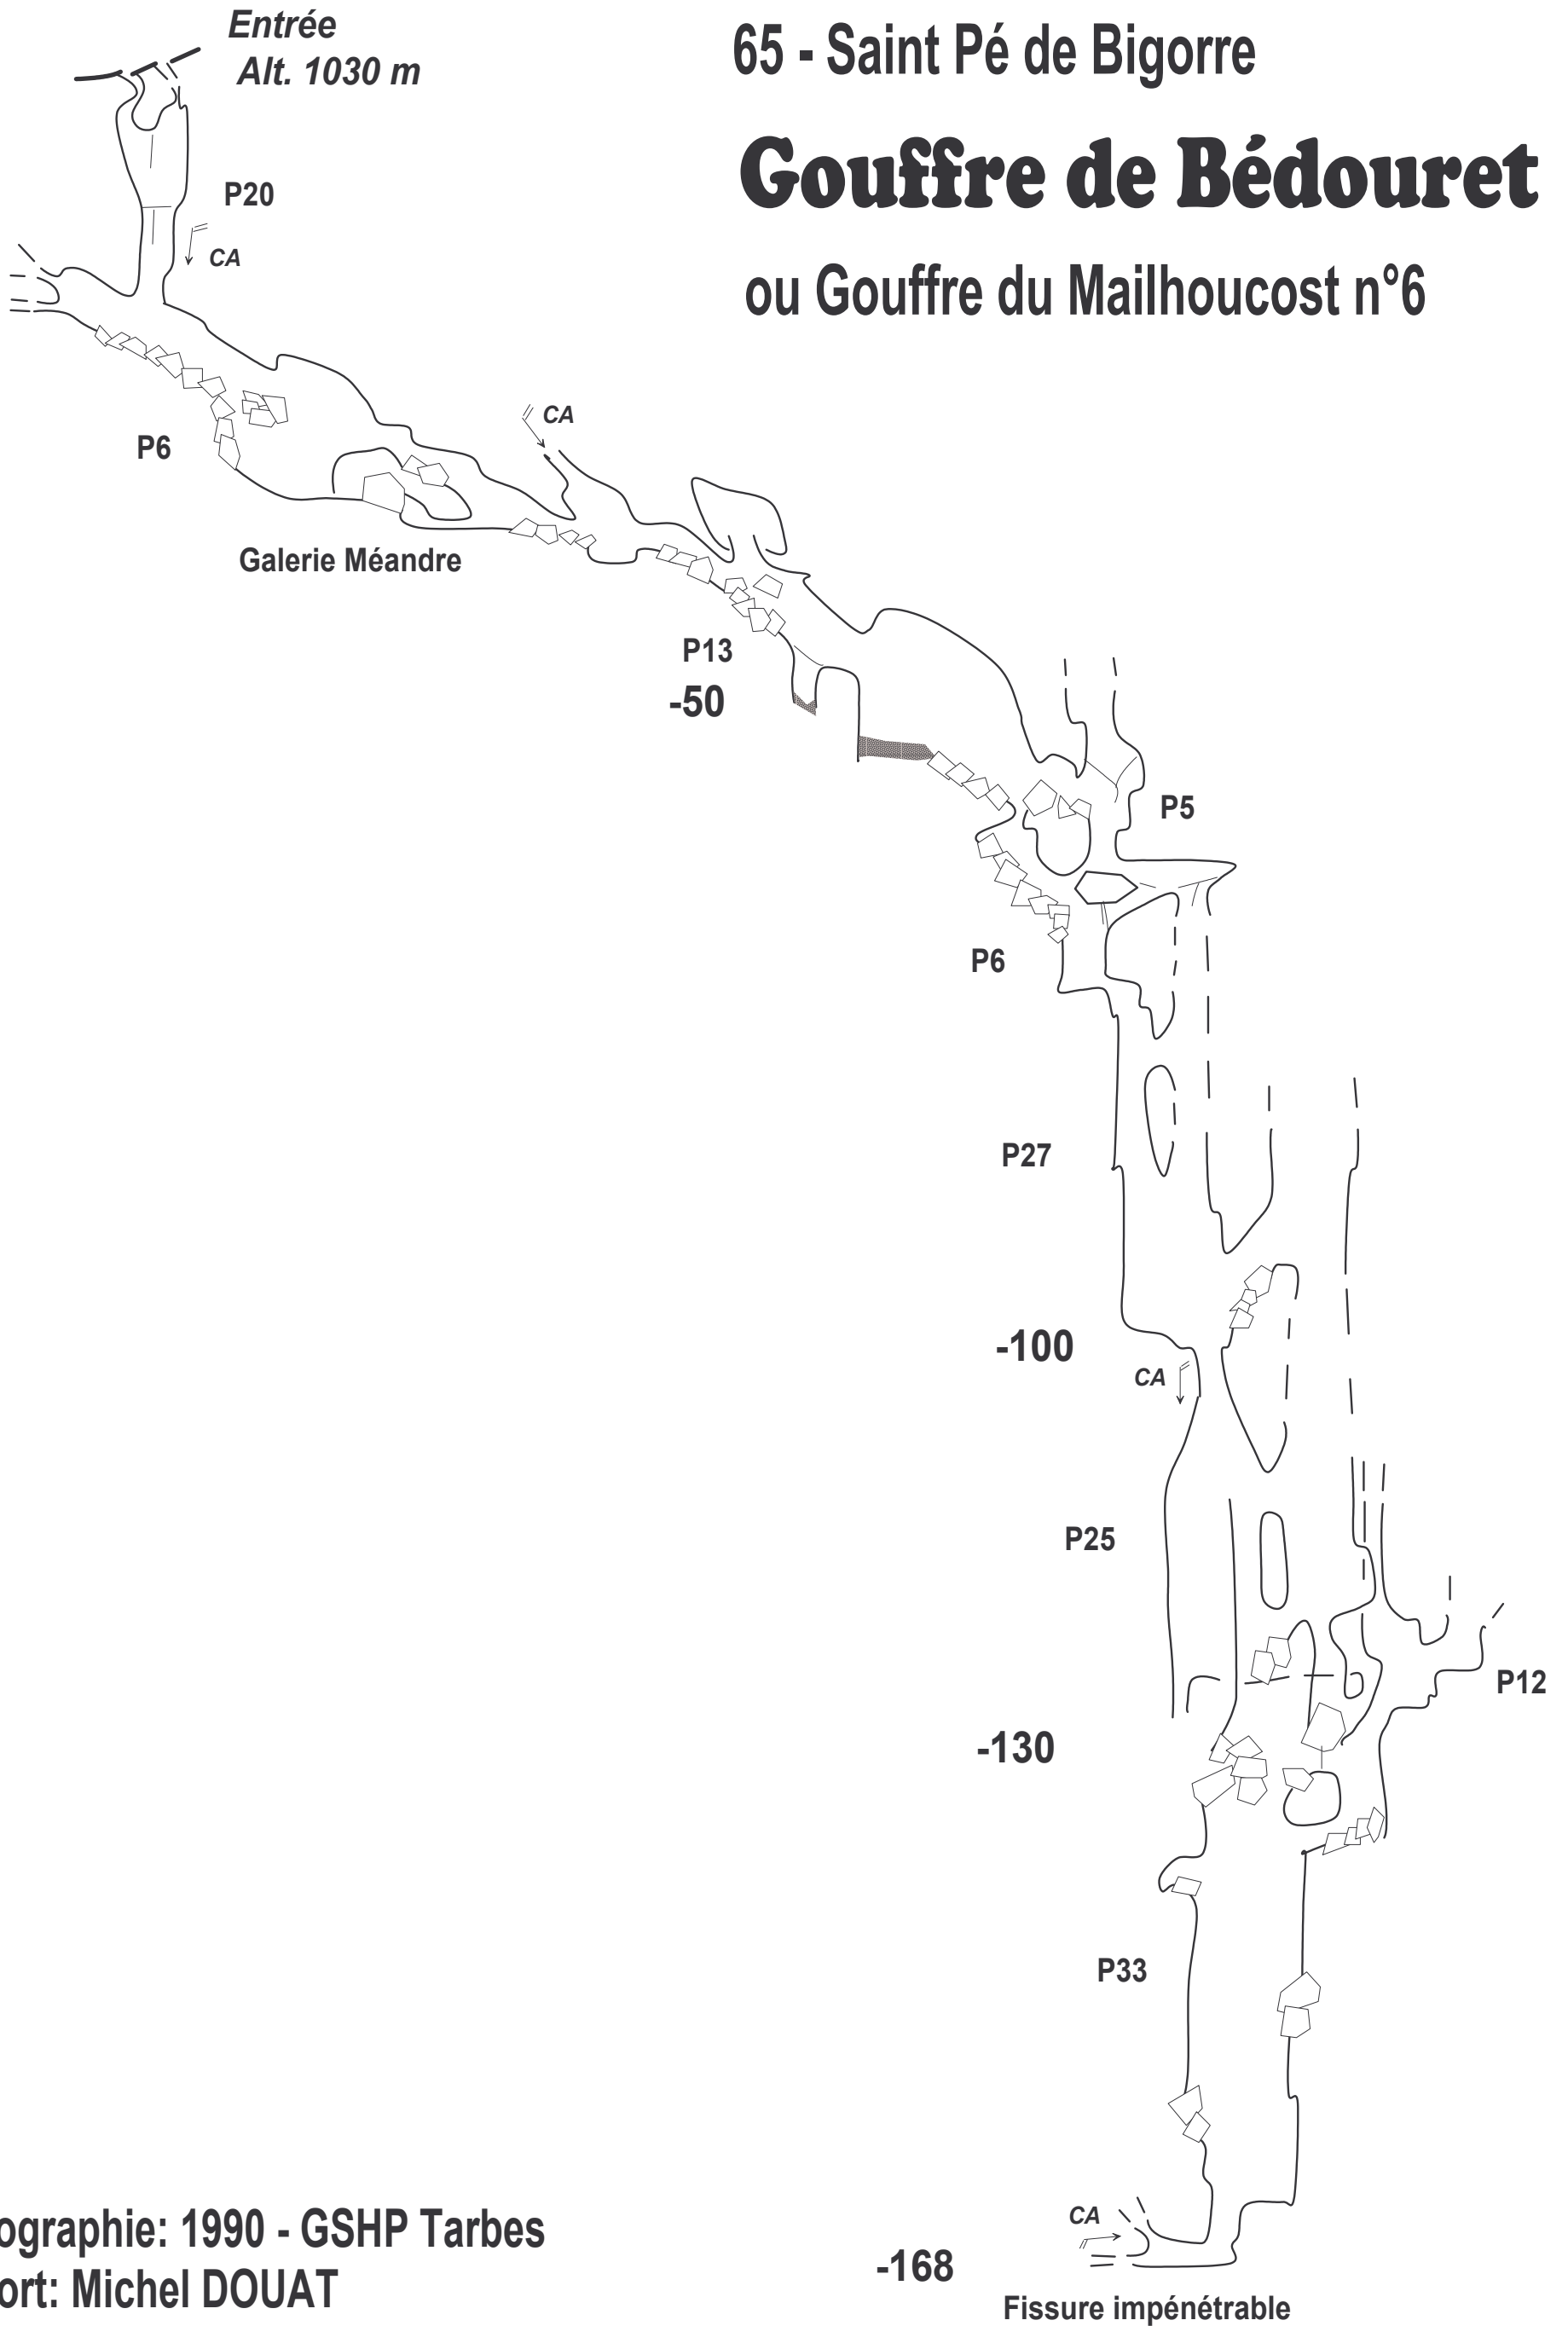

65 - Saint Pé de Bigorre

Gouffre de Bédouret

ou Gouffre du Mailhoucost n°6

Topographie: 1990 - GSHP Tarbes
Report: Michel DOUAT